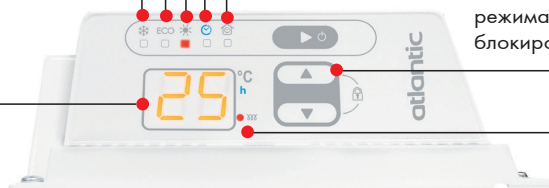

Режим «Антизамерзание» (поддерживает в помещении температуру воздуха +7°C)

Режим «Комфорт» (режим комфортной температуры)

ON-OFF таймер (автоматическое включение/отключение)

Режим программирования

Команды: вкл/выкл., выбор режима работы, настройка блокировки

Дисплей

Индикатор нагрева