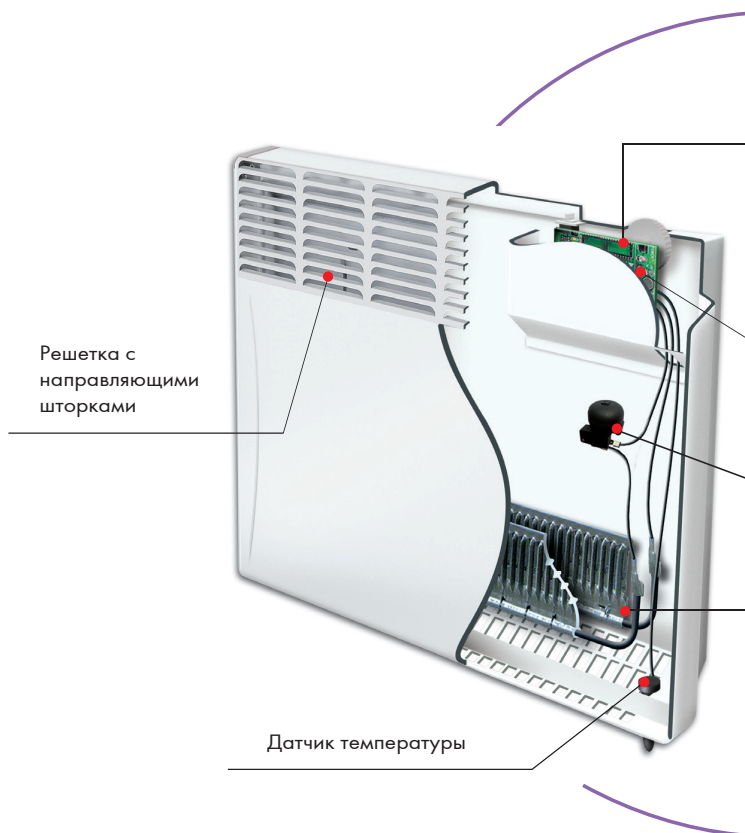

F118

Экономичный конвектор с цифровым управлением
500, 1000, 1500, 2000 Вт

Преимущества

- Удобный цифровой дисплей: легкость управления и индикация работы конвектора.
- Сверхточный электронный термостат обеспечивает до 20% экономии электроэнергии.
- Закрытый нагревательный элемент: безопасный, бесшумный, долговечный.
- Не пересушивает воздух, не сжигает кислород.
- Благодаря природной конвекции помещение быстро прогревается.
- Можно устанавливать в ванных комнатах: класс защиты от прямого попадания брызг IP 24.
- Легко монтируется на стену или устанавливается на полу при помощи специальных ножек.
- Закругленные углы исключают риск случайной травмы.
- Безопасная температура поверхности.